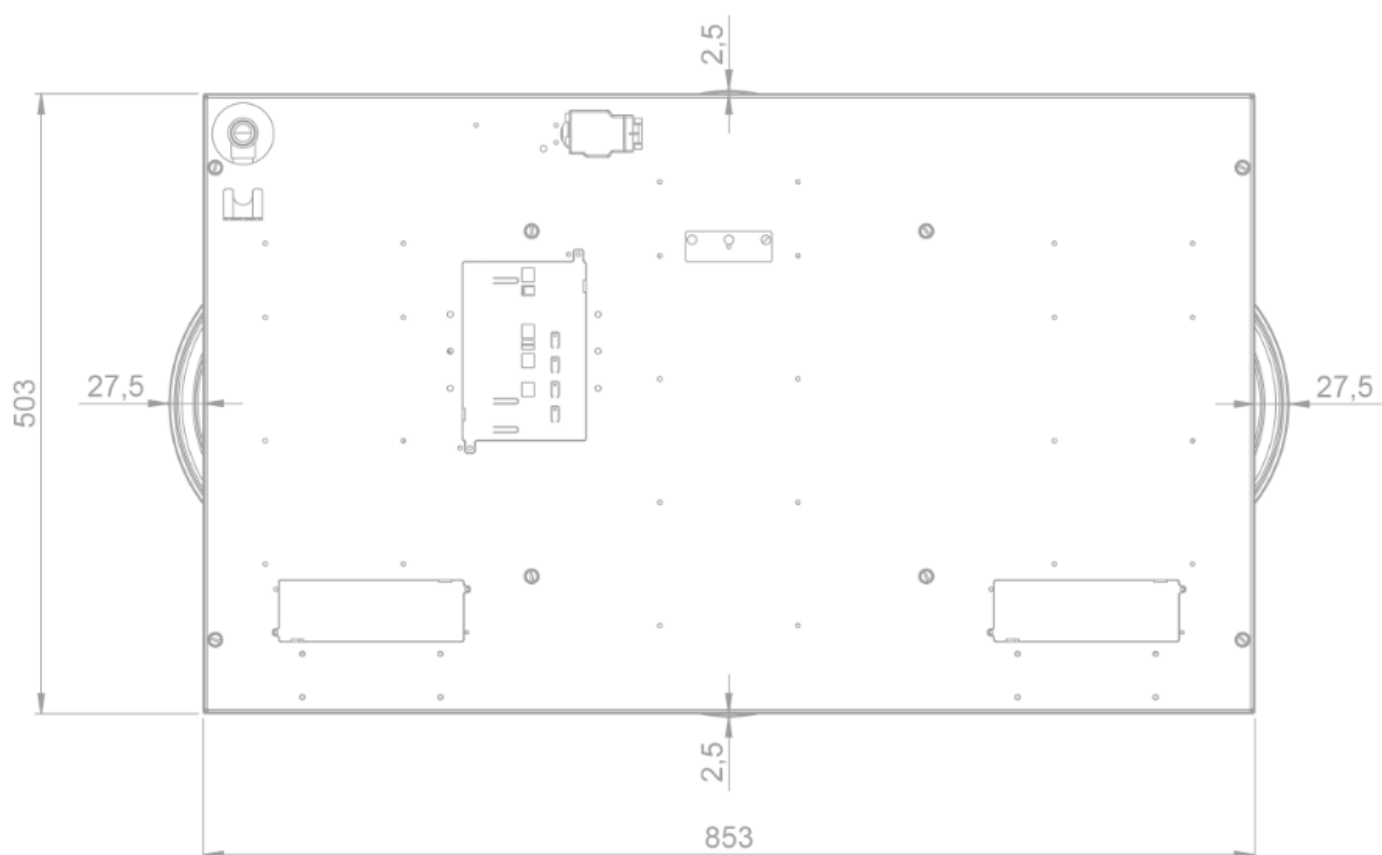

Gas - Novy Dempo Top
90 cm
Zwart

EAN 5414425213429

Kookzones

- Links : 200-5000 W
- Links centraal : 3000 W
- Rechts centraal : 2000 W
- Rechts : 200-5000 W

Functies & kenmerken

- Automatische vonkonsteking
- Vlambeveiliging

Design

- Bediening Draaiknop
- Inbouw methode Opbouw

Afmetingen

- Product afmetingen (BxDxH) (mm) 853 x 503 x 89
- Installatiehoogte incl. support bar (mm) 119

Technische eigenschappen

- Aansluitwaarde (W) 14800
- Elektrische aansluiting 220-240V 1L+N
- Frequentie (Hz) 50
- Netto gewicht (kg) 25,0

56010|01

Top view / bovenaanzicht

Vue de dessus / Draufsicht

Bottom view / onderaanzicht

Vue de dessous / Unteransicht

56010|01

Side view / zijaanzicht

Vue latérale / Seitenansicht