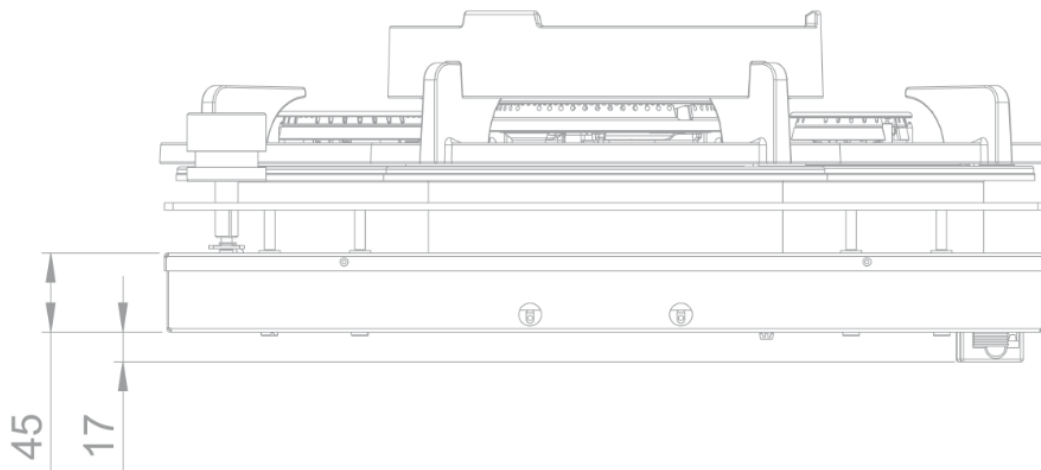

Design

- Bediening Draaiknop
- Inbouw methode Opbouw

Afmetingen

- Product afmetingen (BxDxH) (mm) 853 x 503 x 89
- Installatiehoogte incl. support bar (mm) 119

Technische eigenschappen

- Aansluitwaarde (W) 14800
- Elektrische aansluiting 220-240V 1L+N
- Frequentie (Hz) 50
- Netto gewicht (kg) 25,0

56010|01

Top view / bovenaanzicht

Vue de dessus / Draufsicht

Bottom view / onderaanzicht

Vue de dessous / Unteransicht

56010|01

Side view / zijaanzicht

Vue latérale / Seitenansicht

*119 incl support bar

Front view / vooraanzicht

Vue de face / Vorderansicht

P[[^Á æ^!} / * æ^}] æ[[] }

Ô[} -ã ~ !æ] } Á^Á[~ • / Lochbild