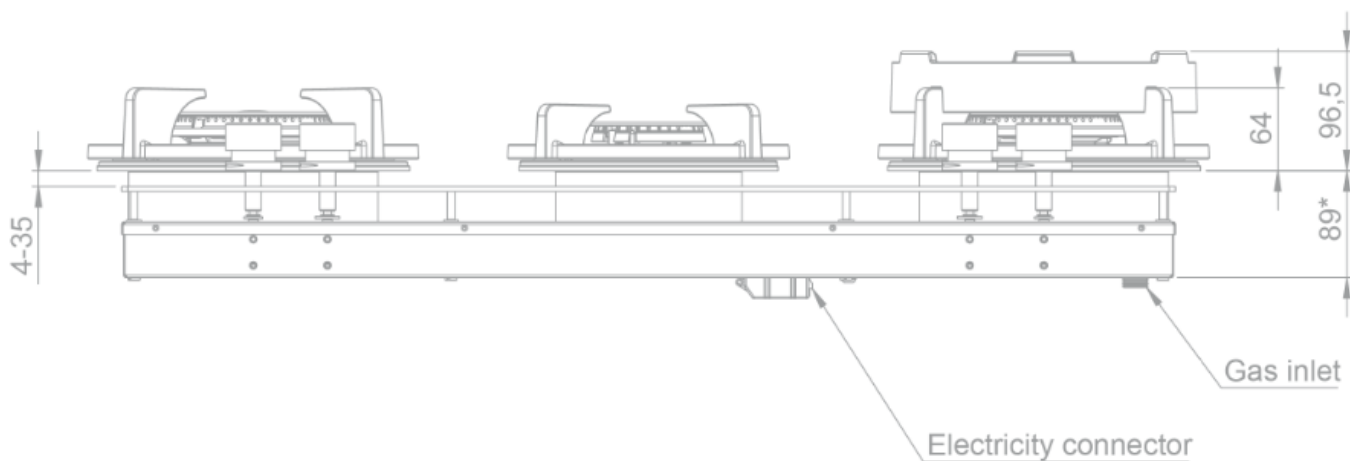

Design

- Bediening Draaiknop
- Inbouw methode Opbouw

Afmetingen

- Product afmetingen (BxDxH) (mm) 853 x 503 x 89
- Installatiehoogte incl. support bar (mm) 119

Technische eigenschappen

- Aansluitwaarde (W) 14800
- Elektrische aansluiting 220-240V 1L+N
- Frequentie (Hz) 50
- Netto gewicht (kg) 25,0

56010|01

Top view / bovenaanzicht

Vue de dessus / Draufsicht

Bottom view / onderaanzicht

Vue de dessous / Unteransicht

56010|01

Side view / zijaanzicht

Vue latérale / Seitenansicht

*119 incl support bar

Front view / vooraanzicht

Vue de face / Vorderansicht

P[[^Á æ^!} / * æ^}] æ[[] }

Ô[} -ã ~ !æ] } Á^Á[~ • / Lochbild