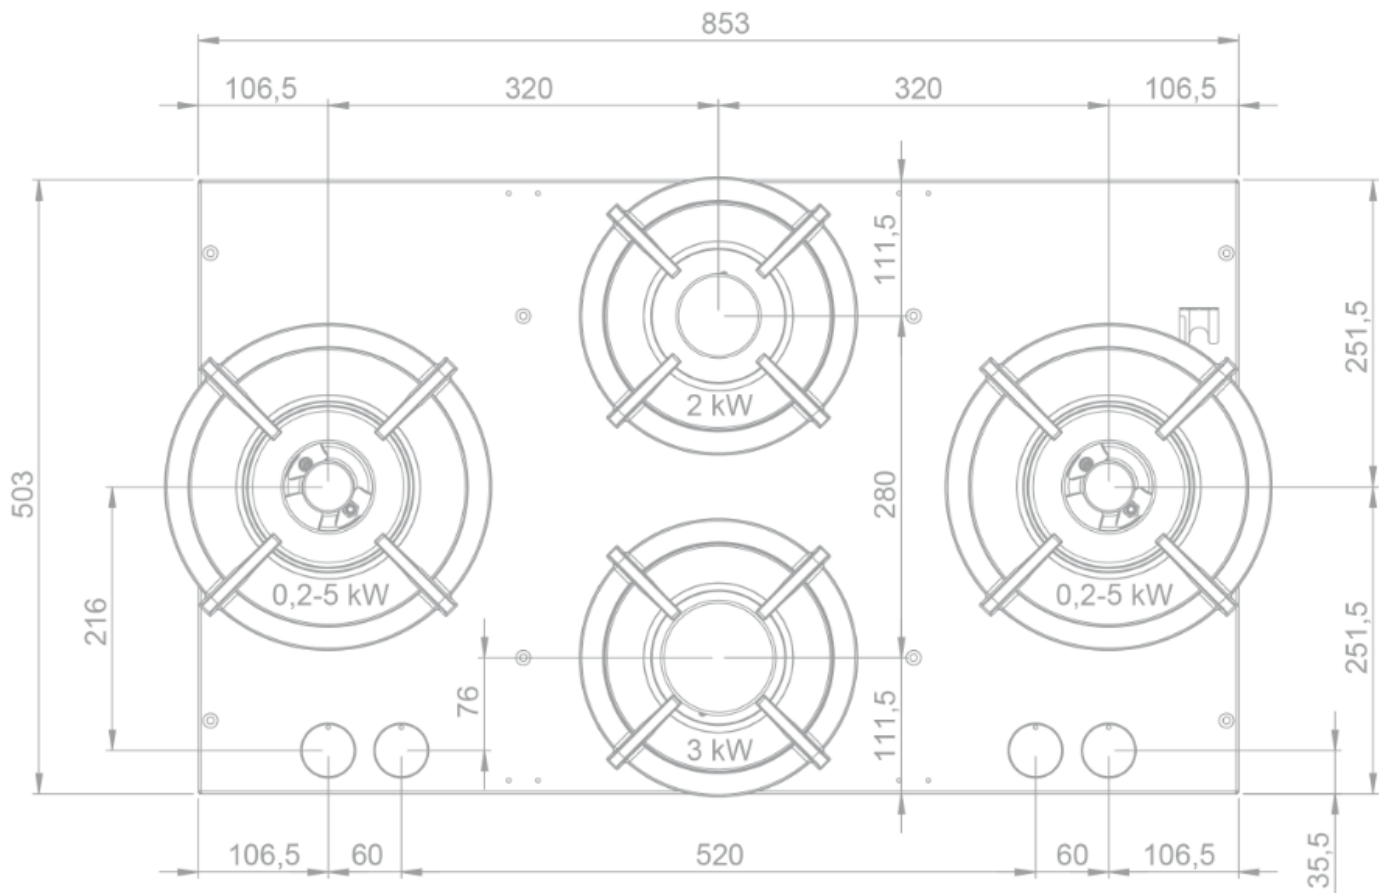

Gas - Novy Dempo Top
90 cm
Zwart

EAN 5414425213429

Kookzones

- Links : 200-5000 W
- Links centraal : 3000 W
- Rechts centraal : 2000 W
- Rechts : 200-5000 W

Functies & kenmerken

- Automatische vonkonsteking
- Vlambeveiliging

Design

- Bediening Draaiknop
- Inbouw methode Opbouw

Afmetingen

- Product afmetingen (BxDxH) (mm) 853 x 503 x 89
- Installatiehoogte incl. support bar (mm) 119

Technische eigenschappen

- Aansluitwaarde (W) 14800
- Elektrische aansluiting 220-240V 1L+N
- Frequentie (Hz) 50
- Netto gewicht (kg) 25,0

56010|01

Top view / bovenaanzicht

Vue de dessus / Draufsicht

Bottom view / onderaanzicht

Vue de dessous / Unteransicht

56010|01

Side view / zijaanzicht

Vue latérale / Seitenansicht