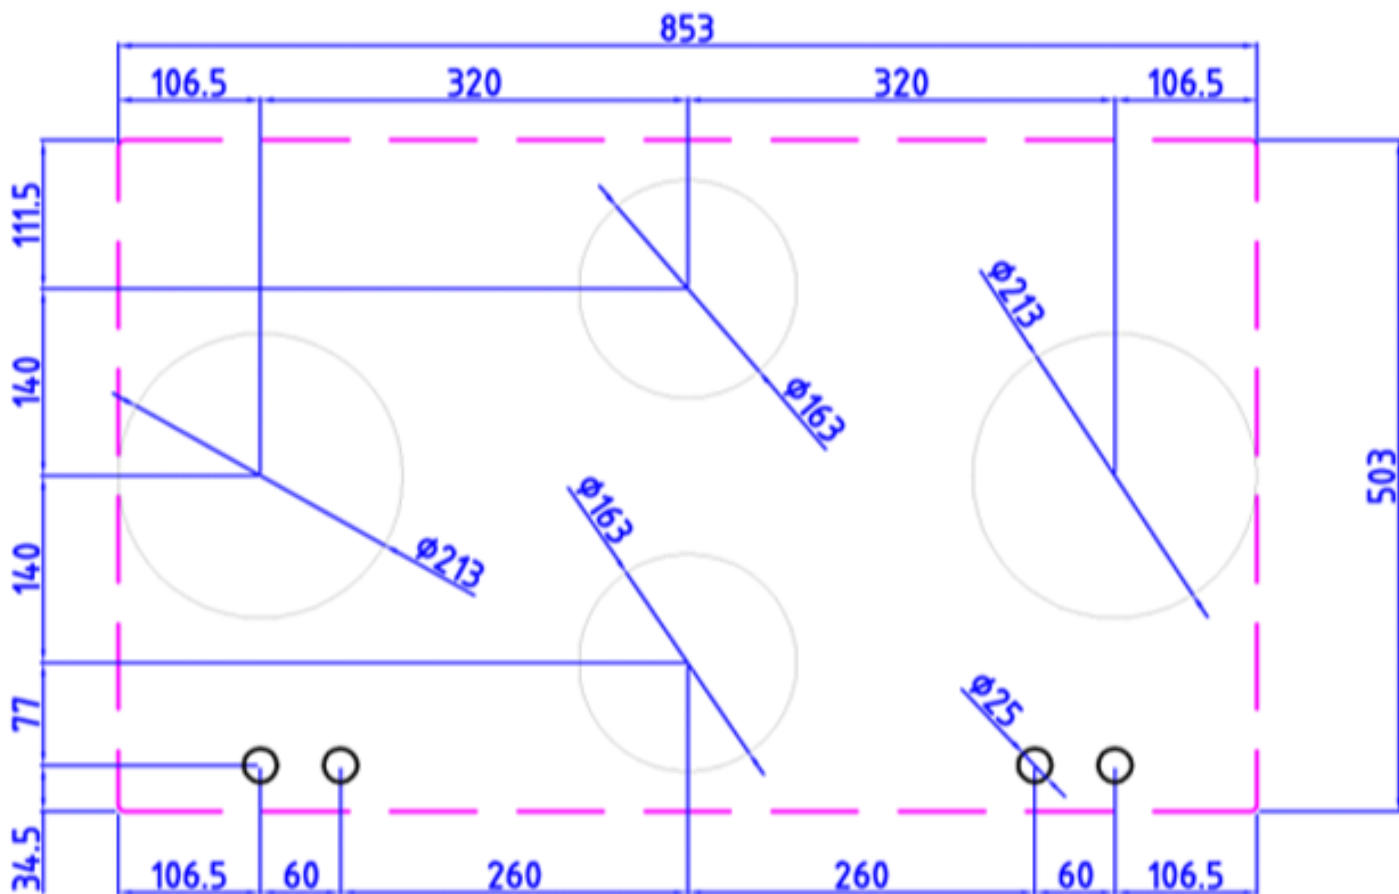

Gas - Novy Dempo Top
90 cm
Zwart

EAN 5414425213429

Kookzones

- Links : 200-5000 W
- Links centraal : 3000 W
- Rechts centraal : 2000 W
- Rechts : 200-5000 W

Functies & kenmerken

- Automatische vonkonsteking
- Vlambeveiliging

Design

- Bediening Draaiknop
- Inbouw methode Opbouw

Afmetingen

- Product afmetingen (BxDxH) (mm) 853 x 503 x 89
- Installatiehoogte incl. support bar (mm) 119

Technische eigenschappen

- Aansluitwaarde (W) 14800
- Elektrische aansluiting 220-240V 1L+N
- Frequentie (Hz) 50
- Netto gewicht (kg) 25,0

56010|01

Top view / bovenaanzicht

Vue de dessus / Draufsicht

Bottom view / onderaanzicht

Vue de dessous / Unteransicht

56010|01

Side view / zijaanzicht

Vue latérale / Seitenansicht

*119 incl support bar

Front view / vooraanzicht

Vue de face / Vorderansicht

P[[^Á æ^!} / * æ^}] æ[[] }

Ô[} -ã ~ !æ] } Á^Á[~ • / Lochbild